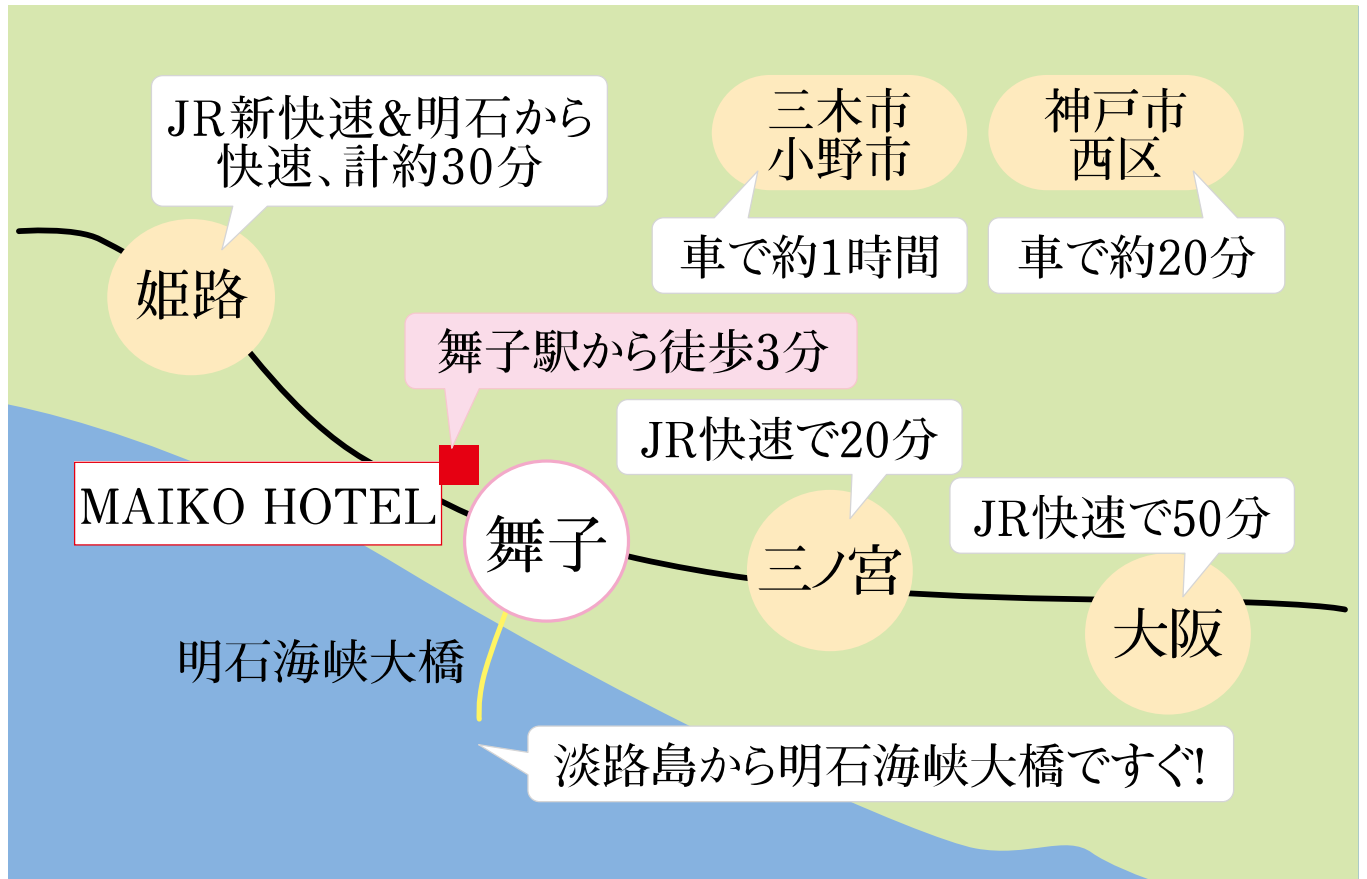

舞子ホテル アクセスMAP

〒655-0046

兵庫県神戸市垂水区舞子台 2-5-41

TEL : 078-782-1156 FAX : 078-781-2327